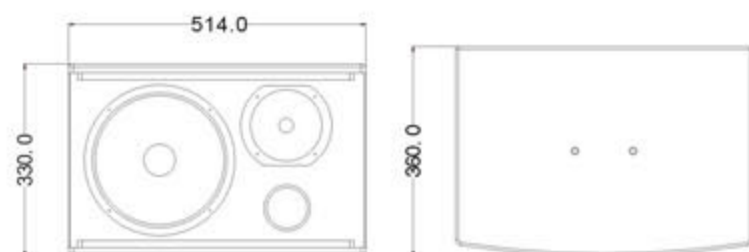

CONFIGURATION

FREQUENCY RESPONSE	35Hz-20kHz
DRIVERS	2×10" (250mm) LF driver 2×1" (25mm) exit compression driver
RATED POWER	300W RMS
SENSITIVITY	95dB/ 1watt/1 metre
MAXIMUM SPL	120 dB continuous, 126 dB peak
IMPEDANCE	4 ohms nominal
CROSSOVER	1.5 kHz passive
DIMENSIONS	835mm×425mm×615mm (1pair)
NET WEIGHT	17.5kg
GROSS WEIGHT	40kg