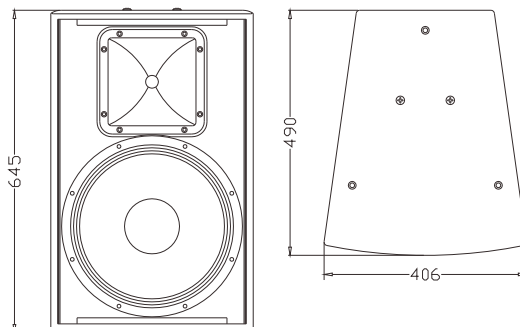

CONFIGURATION

MODEL

FREQUENCY RESPONSE(-3dB)

FREQUENCY RESPONSE(-10dB)

DRIVERS

RATED POWER

SENSITIVITY

MAXIMUM SPL

IMPEDANCE

DISPERSION(-6dB)

CROSSOVER FREQUENCIES

INPUT CONNECTORS

PACKAGE SIZE

NET WEIGHT

GROSS WEIGHT

KH13 II

50Hz-16KHz

45Hz-18KHz

1×13"(350mm)/3"voice coil LF

1×1"(25mm) / 1.7"voice coil HF

400W RMS,1600W peak

97dB 1watt/1 metre

123dB continuous,129 dB peak

8 ohms nominal

100° × 70°

2KHz passive

2× Speakon NL4

406mm×490mm×645mm

27 kg/pc

30 kg/pc