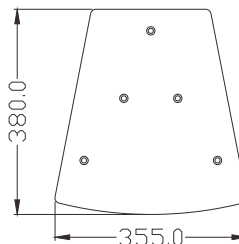

KW112是一款12"二单元两分音全音域音箱。采用一只12"发泡边低音单元，一只1"喉口44芯高分子聚酯膜高音驱动器配置80°×50°可旋转号角，箱体采用多层复合夹板，水性环保喷涂制作。

CONFIGURATION

产品特征

- 高质量单元配置，高密度复合夹板箱体
- 标准吊挂装置
- 超长品质保证期：品质与信心的保证

适用范围

- 用于全音域扩声、卡拉OK系统
- 背景音乐，量贩式卡拉OK等

FREQUENCY RESPONSE(-3dB)	40Hz-18kHz
FREQUENCY RESPONSE(-10dB)	35Hz-20kHz
DRIVERS	1×12"(300mm)Woofer 1×1"(25mm) / 1.7"voice coil HF
RATED POWER	250W RMS,750W peak
SENSITIVITY	94dB 1watt/1 metre
MAXIMUM SPL	118 dB continuous,124 dB peak
IMPEDANCE	8 ohms nominal
DISPERSION(-6dB)	80° ×50°
CROSSOVER FREQUENCIES	1.9kHz passive
INPUT CONNECTORS	2× Speakon NL4
PACKAGE SIZE	475mm×455mm×660mm
NET WEIGHT	18 kg /pc
GROSS WEIGHT	20 kg/pc